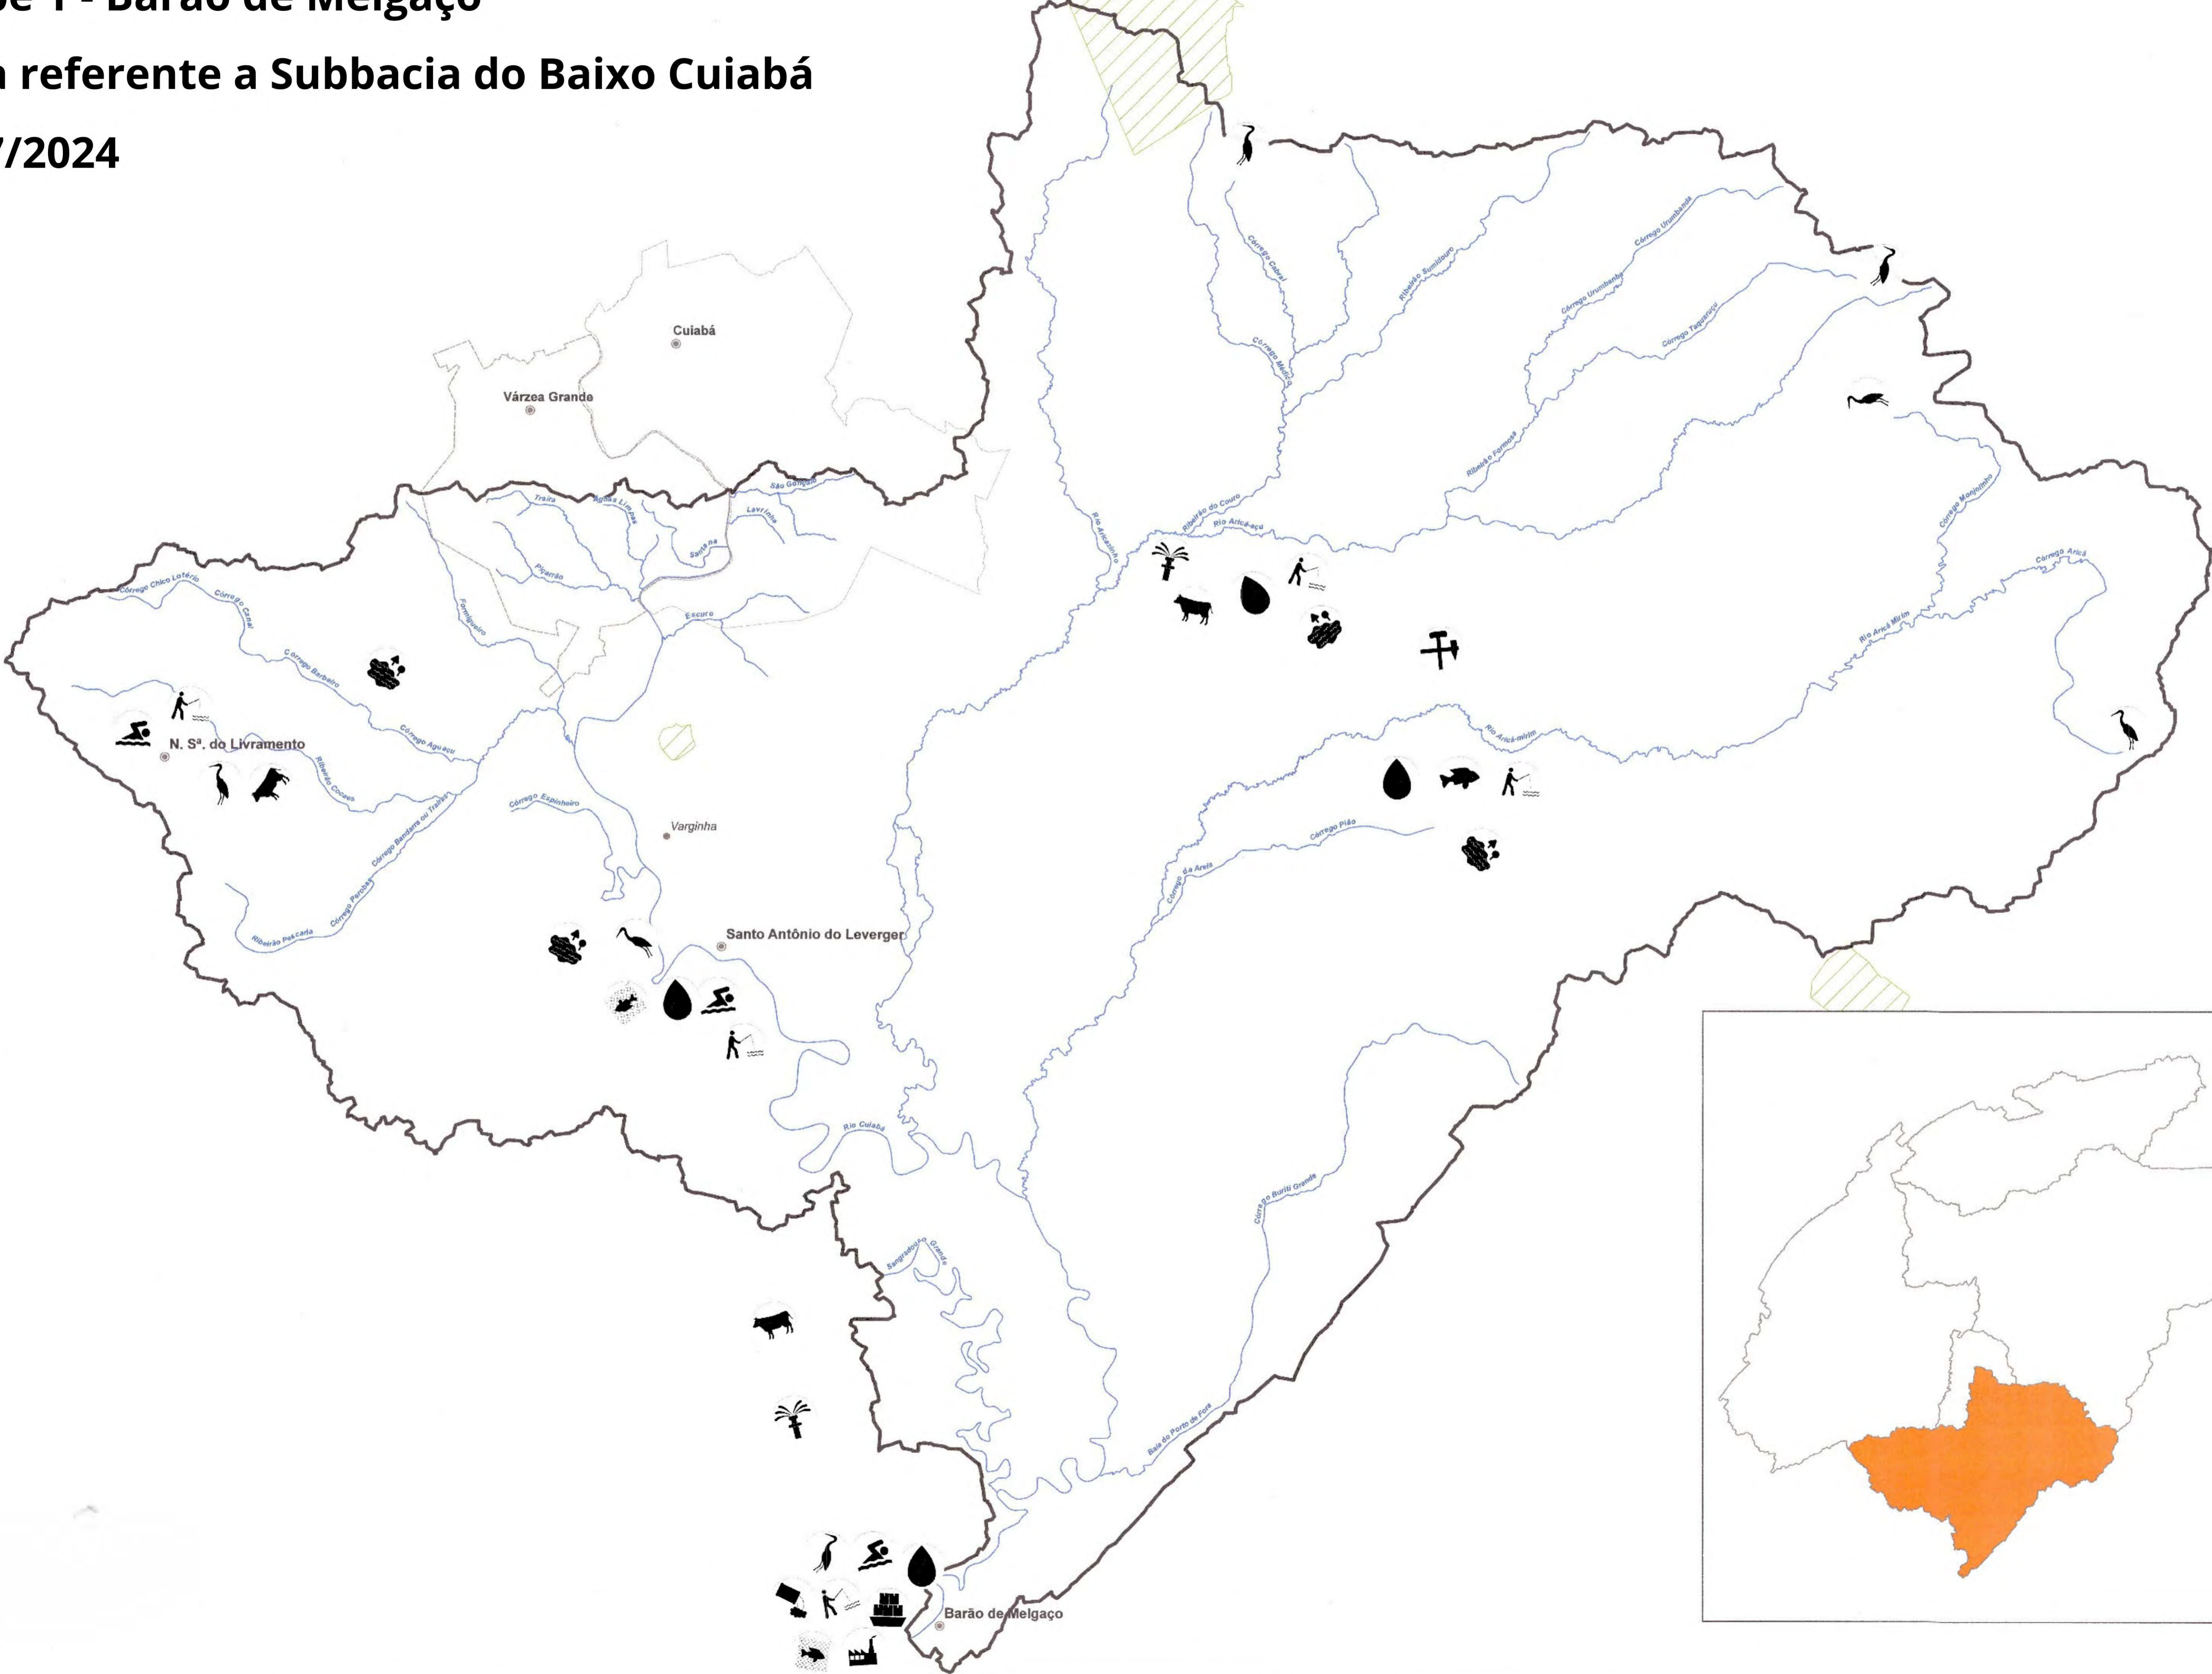

Equipe 1 - Barão de Melgaço

Mapa referente a Subbacia do Alto Cuiabá

31/07/2024

Equipe 1 - Barão de Melgaço

Mapa referente a Subbacia do Médio Cuiabá

31/07/2024

Equipe 1 - Barão de Melgaço

Mapa referente a Subbacia do Rio Coxipó

31/07/2024

Equipe 1 - Barão de Melgaço

Mapa referente a Subbacia do Manso

31/07/2024

Equipe 1 - Barão de Melgaço

Mapa referente a Subbacia do Baixo Cuiabá

31/07/2024

Equipe 2 - Barão de Melgaço

Mapa referente a Subbacia do Rio Coxipó

31/07/2024

Equipe 2 - Barão de Melgaço

Mapa referente a Subbacia do Manso

31/07/2024